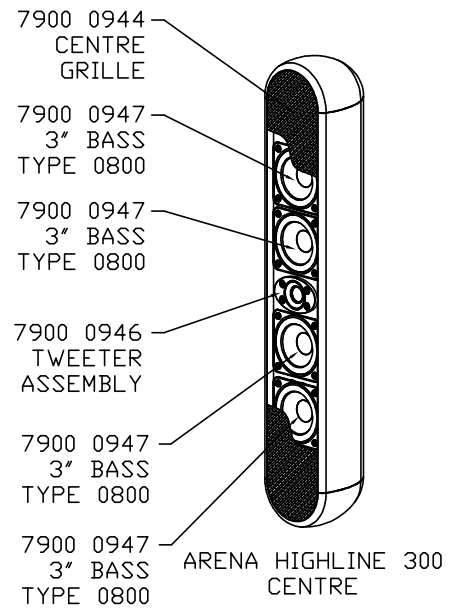

TANNOY®

ARENA HIGHLINE 300

7900 0948 - SPIKE/STAND KIT - AREA
7900 0949 - BRACKET KIT 300
HIGHLINE
BRACKET

ISSUE 1 - 23.03.06