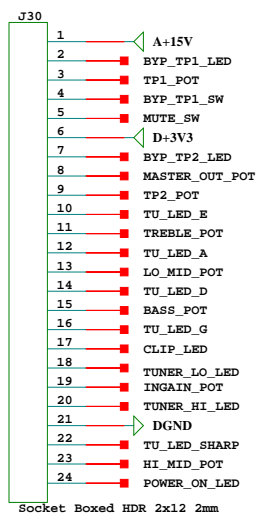

Input

Break-off tab

M1
P18151-A

		Designer(s)	
Title		PECOR/LHO	
1293-POLKA UI		Module title	
Number		MODULE TITLE	
P18151	Revision	Variant	Version
	A	A	D
Date	Filename	Board type	
22/08/2014:09:28	P18151-A	UI BOARD	
		Page / of	
		1 / 1	