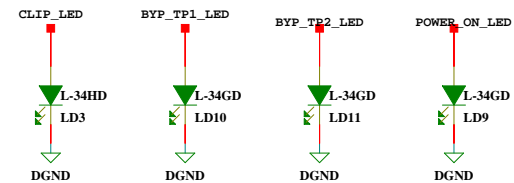

Input

Break-off tab

M1
P18151-A

		Designer(s)	
Title		PECOR/LHO	
1293-POLKA UI		Module title	
Number		MODULE TITLE	
P18151	Revision	Variant	Version
	A	A	D
Date	Filename	Board type	
22/08/2014:09:28	P18151-A	UI BOARD	
		Page / of	
		1 / 1	