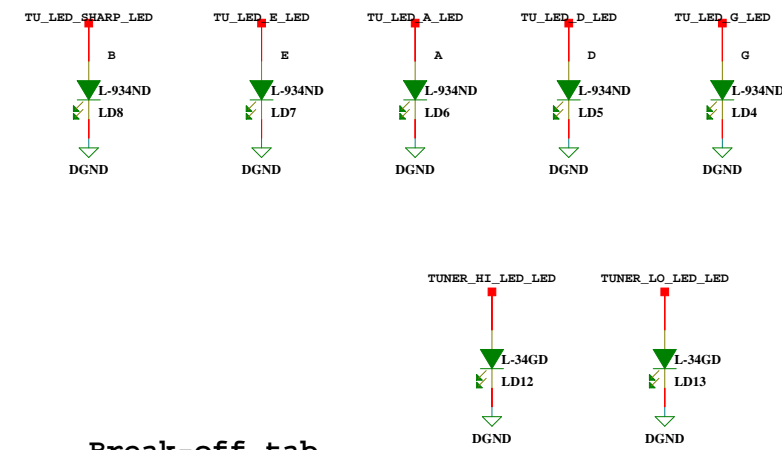

Input

Break-off tab

M1
P18151-A

		Designer(s)	
Title		PECOR/LHO	
1293-POLKA UI		Module title	
Number		MODULE TITLE	
P18151	Revision	Variant	Version
	A	A	D
Date	Filename	Board type	
22/08/2014:09:28	P18151-A	UI BOARD	
		Page / of	
		1 / 1	