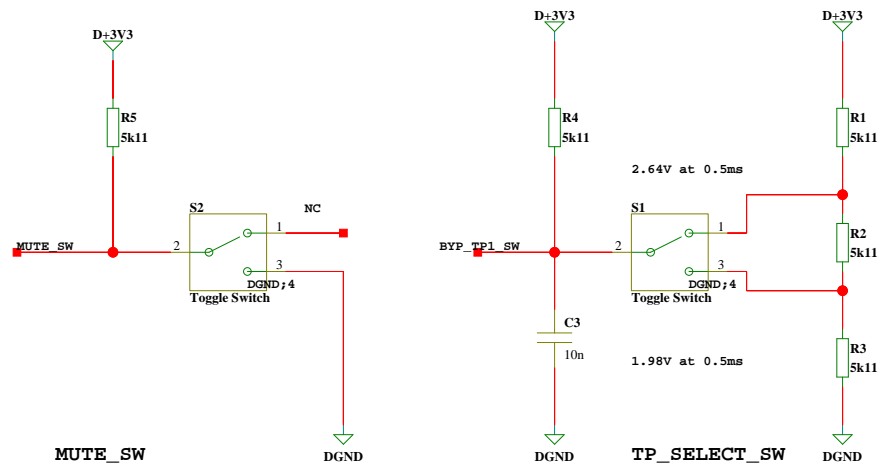

Input

Break-off tab

M1
P18151-A

		Designer(s)	
Title		PECOR/LHO	
1293-POLKA UI		Module title	
Number		MODULE TITLE	
P18151	Revision	Variant	Version
	A	A	D
Date	Filename	Board type	
22/08/2014:09:28	P18151-A	UI BOARD	
		Page / of	
		1 / 1	