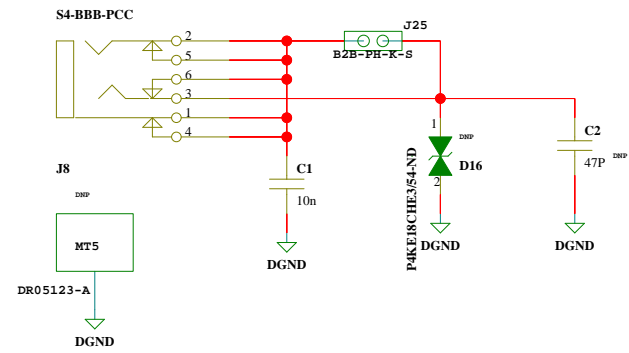

Input

Break-off tab

M1
P18151-A

		Designer(s)	
Title		PECOR/LHO	
1293-POLKA UI		Module title	
Number		MODULE TITLE	
P18151	Revision	Variant	Version
	A	A	D
Date	Filename	Board type	
22/08/2014:09:28	P18151-A	UI BOARD	
		Page / of	
		1 / 1	