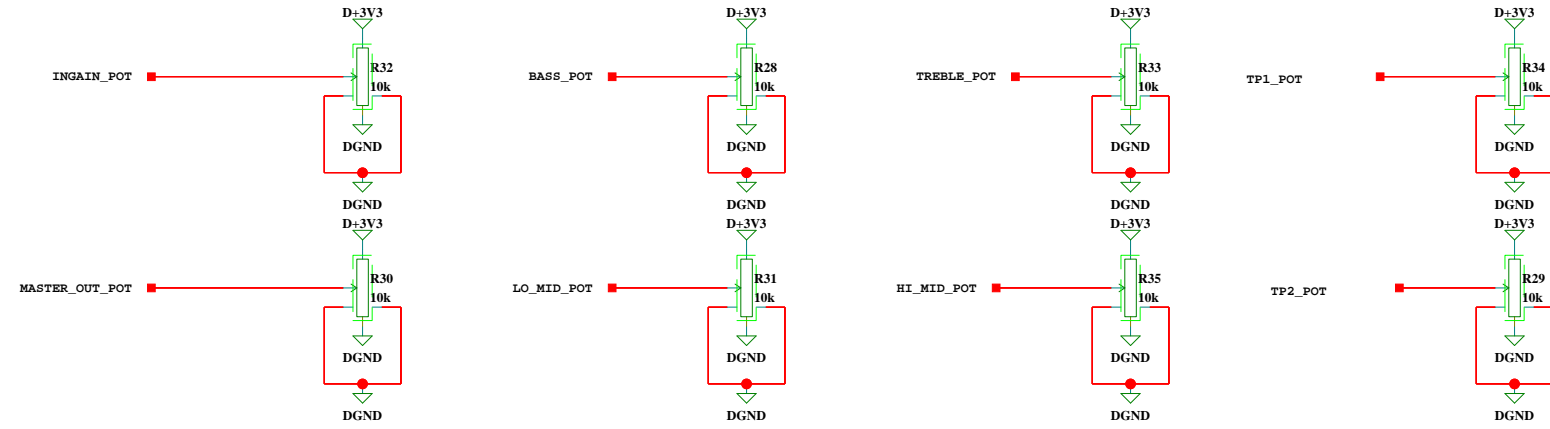

Input

Break-off tab

M1
P18151-A

		Designer(s)	
Title		PECOR/LHO	
1293-POLKA UI		Module title	
Number		MODULE TITLE	
P18151	Revision	Variant	Version
	A	A	D
Date	Filename	Board type	
22/08/2014:09:28	P18151-A	UI BOARD	
		Page / of	
		1 / 1	