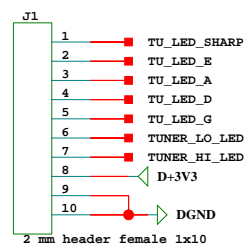

Input

Break-off tab

M1
P18151-A

		Designer(s)	
Title		PECOR/LHO	
1293-POLKA UI		Module title	
Number		MODULE TITLE	
P18151	Revision	Variant	Version
	A	A	D
Date	Filename	Board type	
22/08/2014:09:28	P18151-A	UI BOARD	
		Page / of	
		1 / 1	