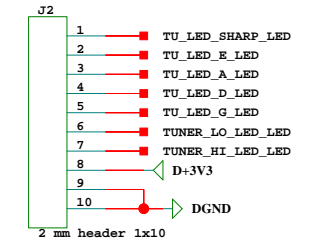

Input

Break-off tab

M1
P18151-A

		Designer(s)	
Title		PECOR/LHO	
1293-POLKA UI		Module title	
Number		MODULE TITLE	
P18151	Revision	Variant	Version
	A	A	D
Date	Filename	Board type	
22/08/2014:09:28	P18151-A	UI BOARD	
		Page / of	
		1 / 1	