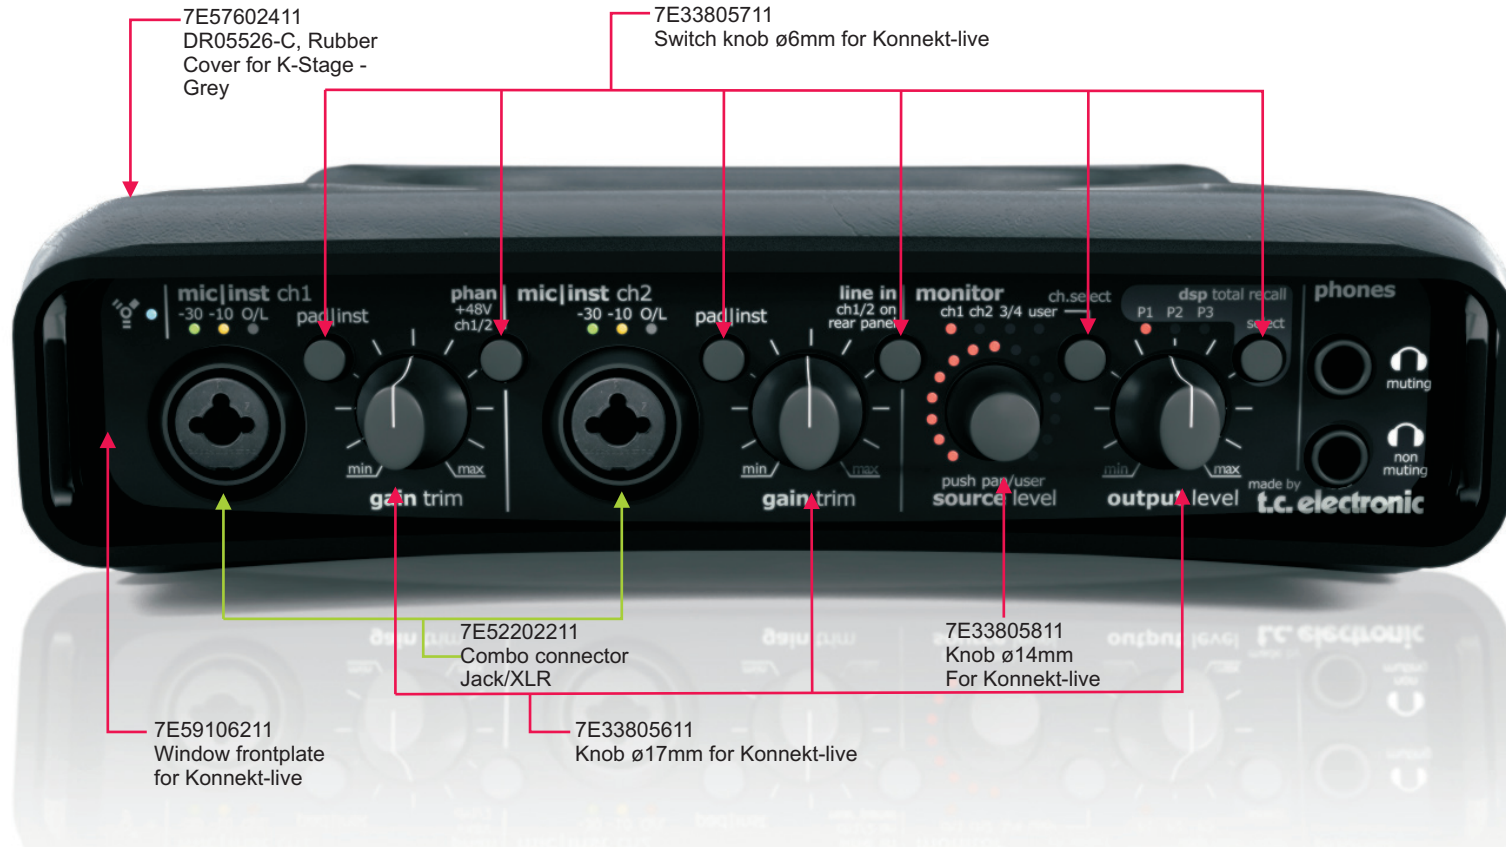

KONNEKT LIVE

External Power supply
7E50000511 - Switching Power Adapter - Konnekt

7E57602411
Back plate for K-stage