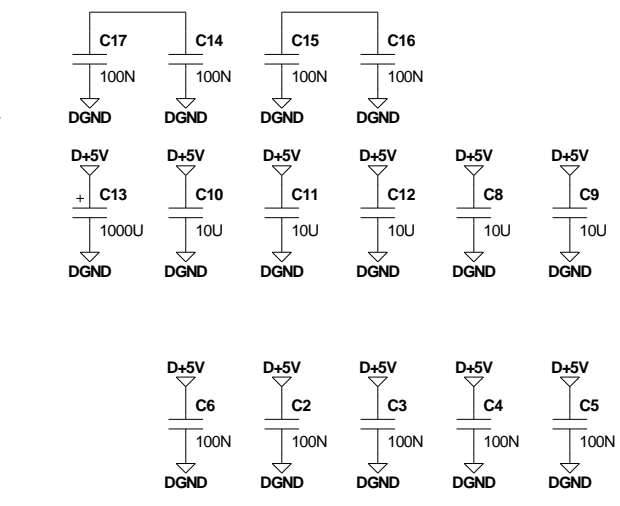

Orange LED's
 Red LED's
 0 dB
 -3 dB
 Yellow LED's
 -6 dB
 -12 dB
 Green LED's
 -24 dB
 -40 dB

TC Electronic A/S		Designer MFA/LHO/CGF
Title EIO2	Module title METER BRIDGE	
Number P19325	Revision AAB	Previous page XX
Date 3-14-2007_15:39	Filename P19325-A	Page / of 1 / 1

M1
P19325-A