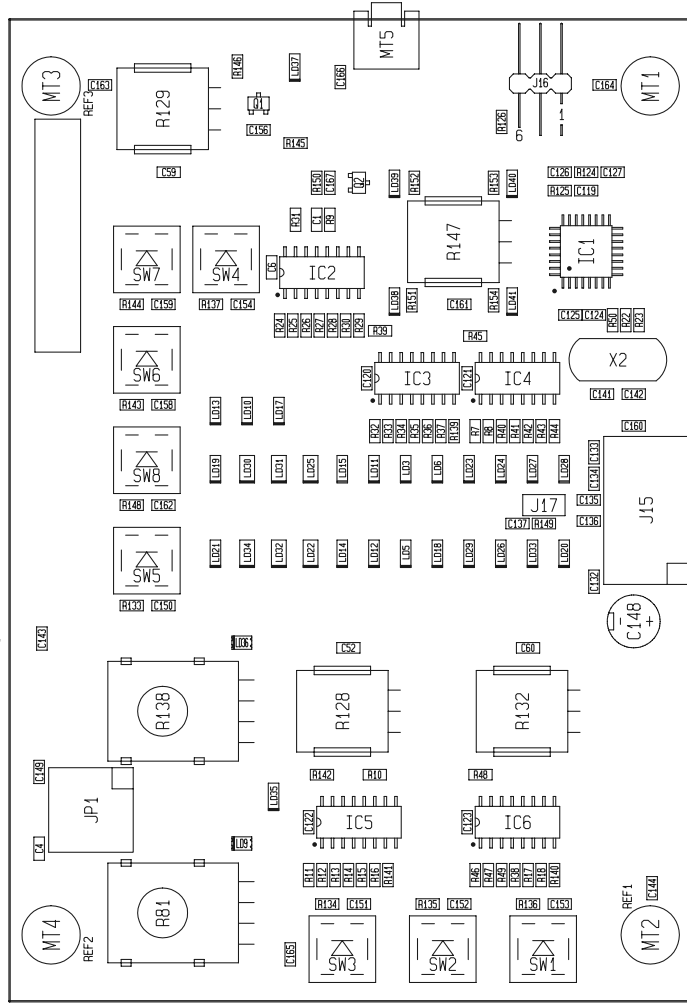

P19342-B JDP7128-1/Assy-K

ORIGO