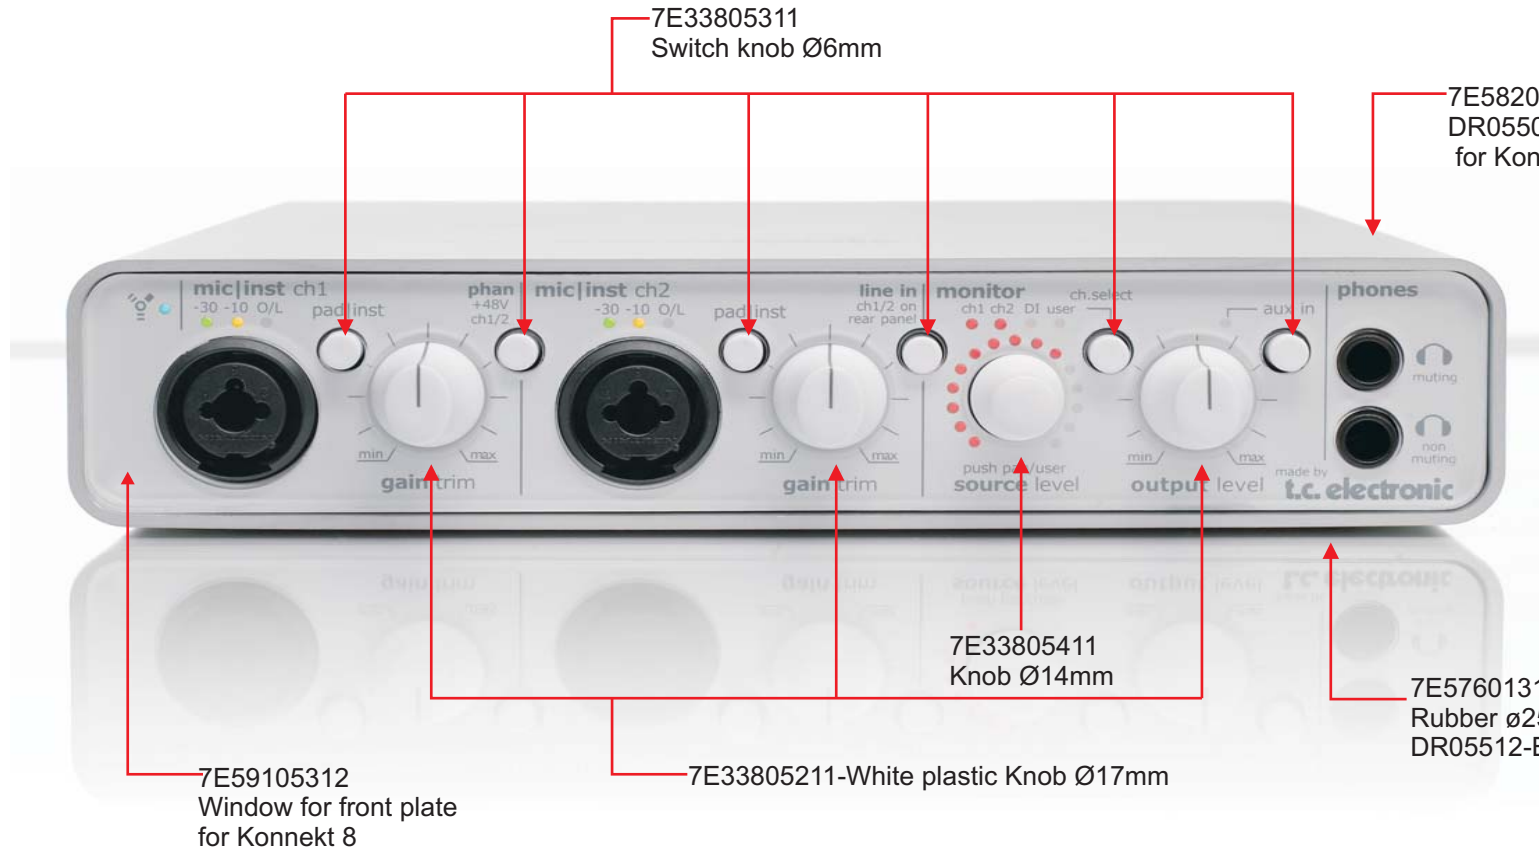

# Konnekt 8

**External Power supply**  
7E50000511 - Switching Power Adapter - Konnekt