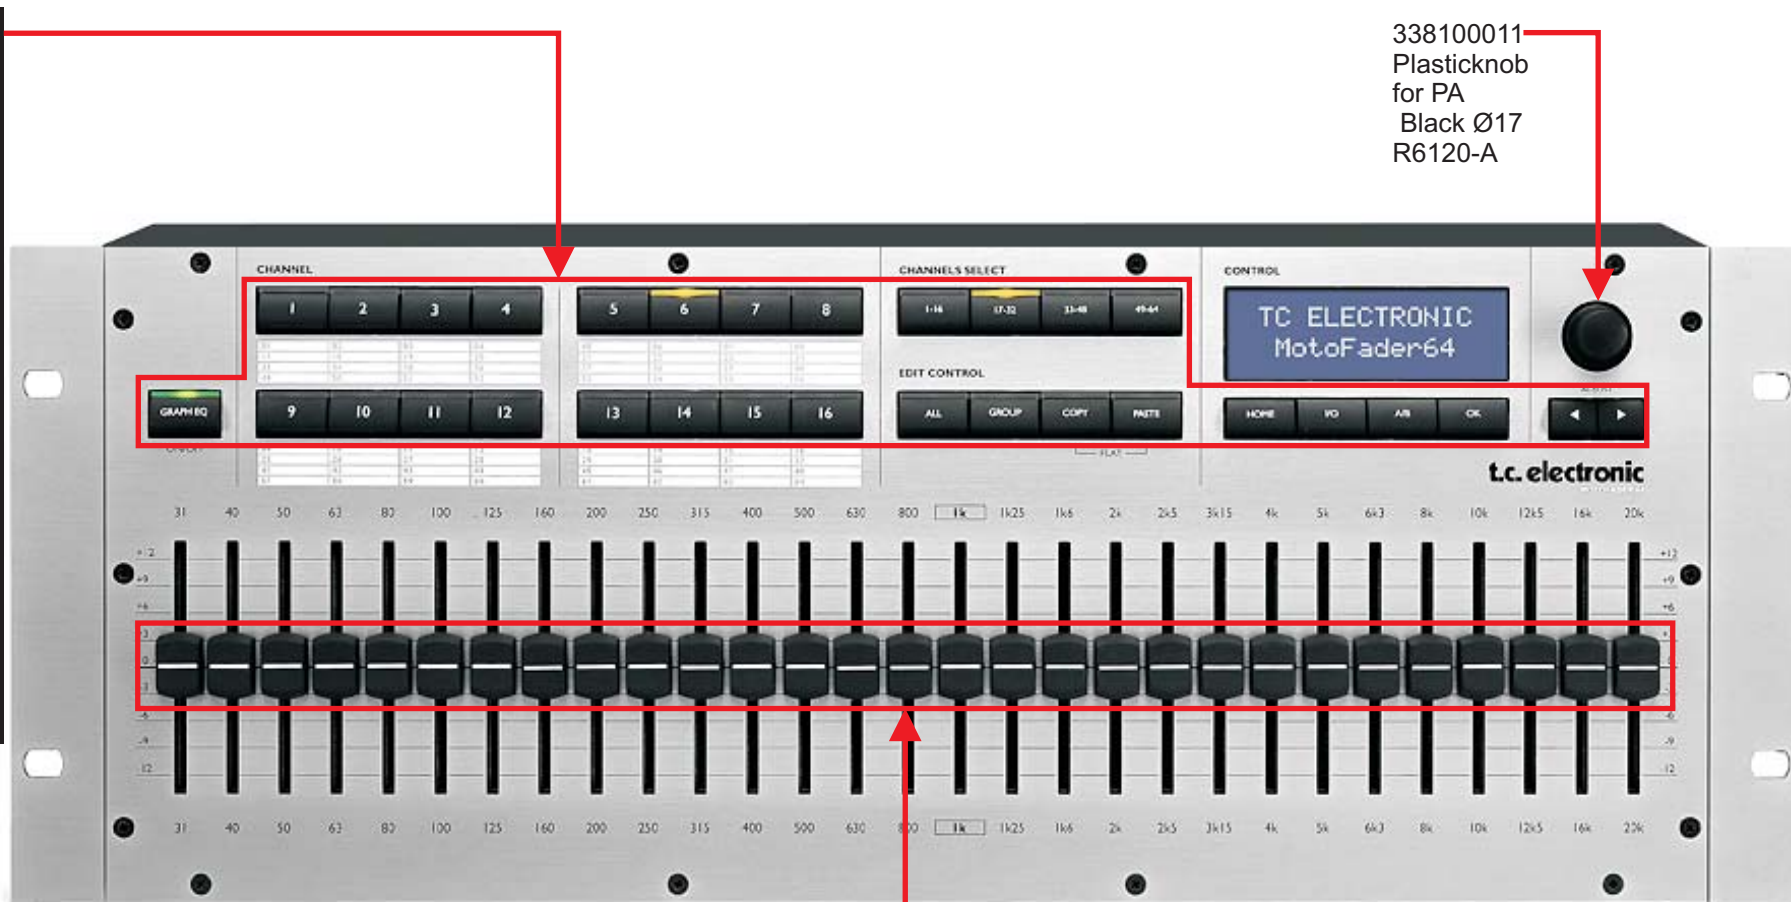

# MOTOR FADER 64

Item number	Item name
338112011	Black knob, "1"
338112111	Black knob, "2"
338112211	Black knob, "3"
338112311	Black knob, "4"
338112411	Black knob, "5"
338112511	Black knob, "6"
338112611	Black knob, "7"
338112711	Black knob, "8"
338112811	Black knob, "9"
338112911	Black knob, "10"
338113011	Black knob, "11"
338113111	Black knob, "12"
338113211	Black knob, "13"
338113311	Black knob, "14"
338113411	Black knob, "15"
338113511	Black knob, "16"
338113611	Black knob, "1-16"
338113711	Black knob, 17-32
338113811	Black knob, 33-48
338113911	Black knob, 49-64
338114011	Black knob, "Home"
338114111	Black knob, "I/O"
338114211	Black knob, "A/B"
338114311	Black knob, "OK"
338114412	Black knob, "<"
338114512	Black knob, ">"

338100011  
Plasticknob  
for PA  
Black Ø17  
R6120-A

338104011  
Fader knob  
For X-wiz remote