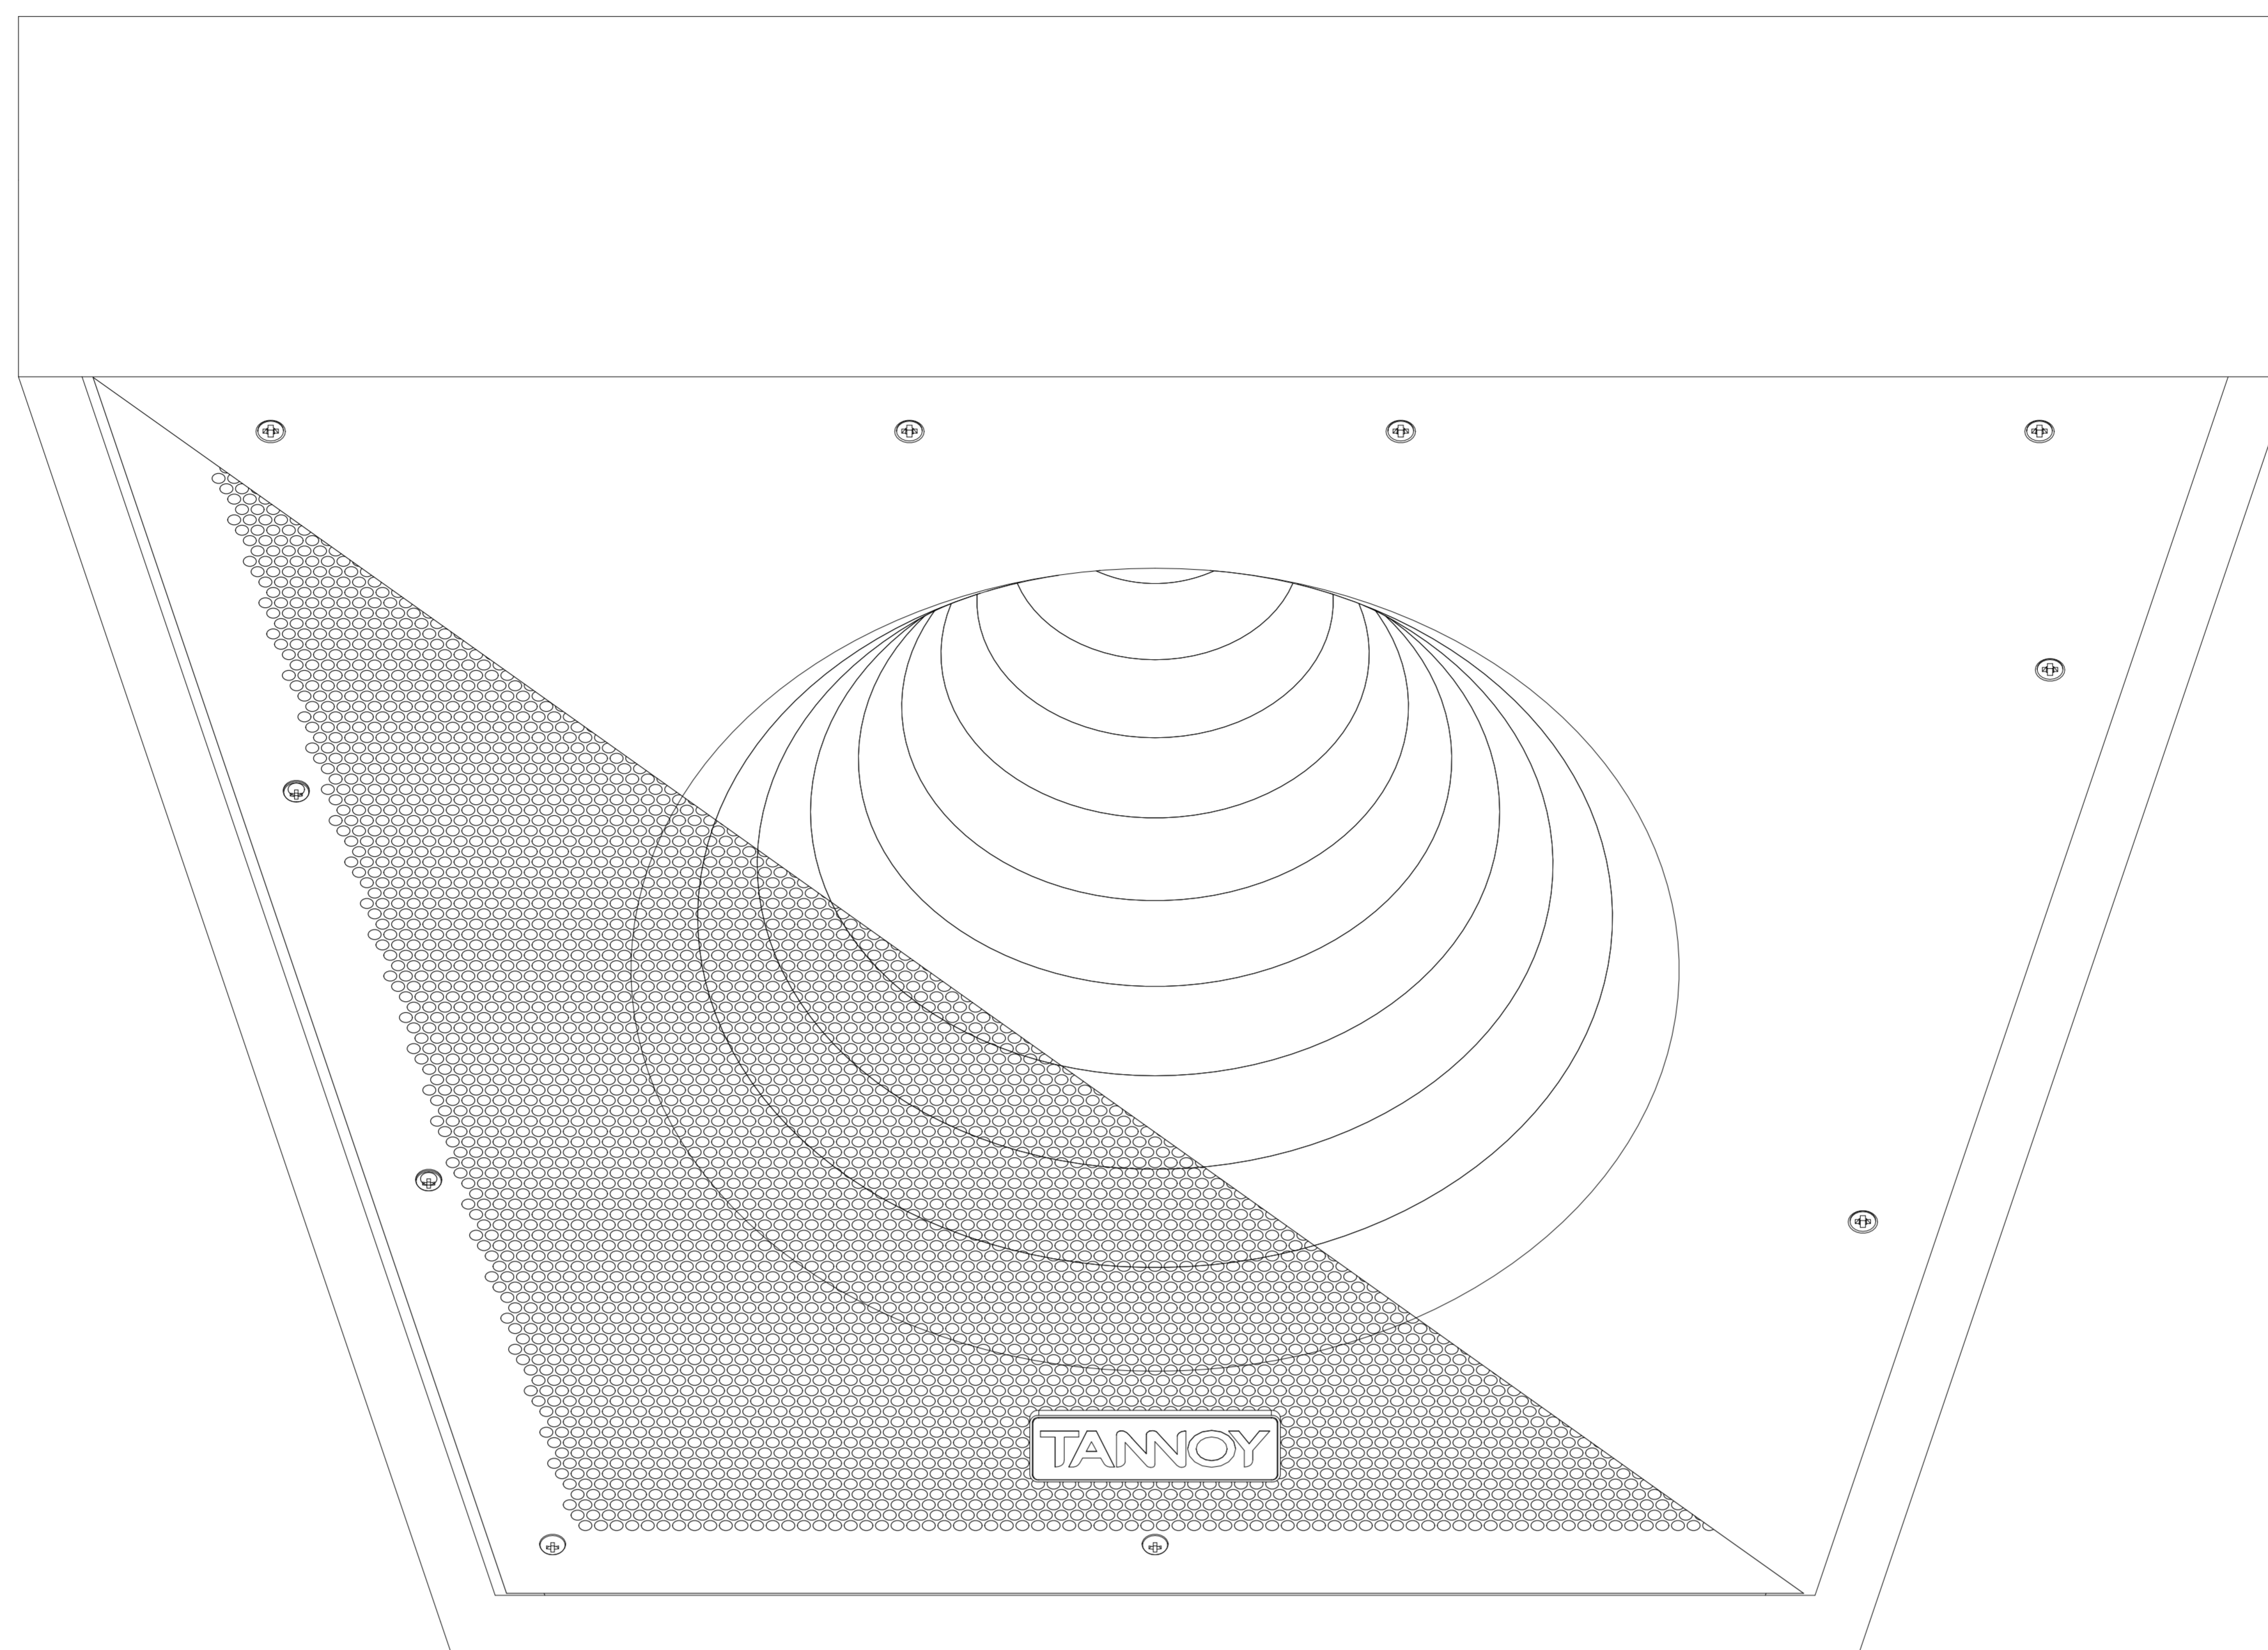

TANNOY®

VQ NET 40 DF

DRIVER KIT - TYPE 1221- 7900 1066
HF DIAPHRAGM - 7900 1094
MF DIAPHRAGM - 7900 1095

GRILLE ASSEMBLY WITH TANNOY BADGE (RECTANGULAR) - 7900 1069
GRILLE ASSEMBLY WITH VQ BADGE (SQUARE) - 7900 1159 BLACK
GRILLE ASSEMBLY WITH VQ BADGE (SQUARE) - 7900 1164 WHITE
AMPLIFIER - TYPE 1663- 7900 1158