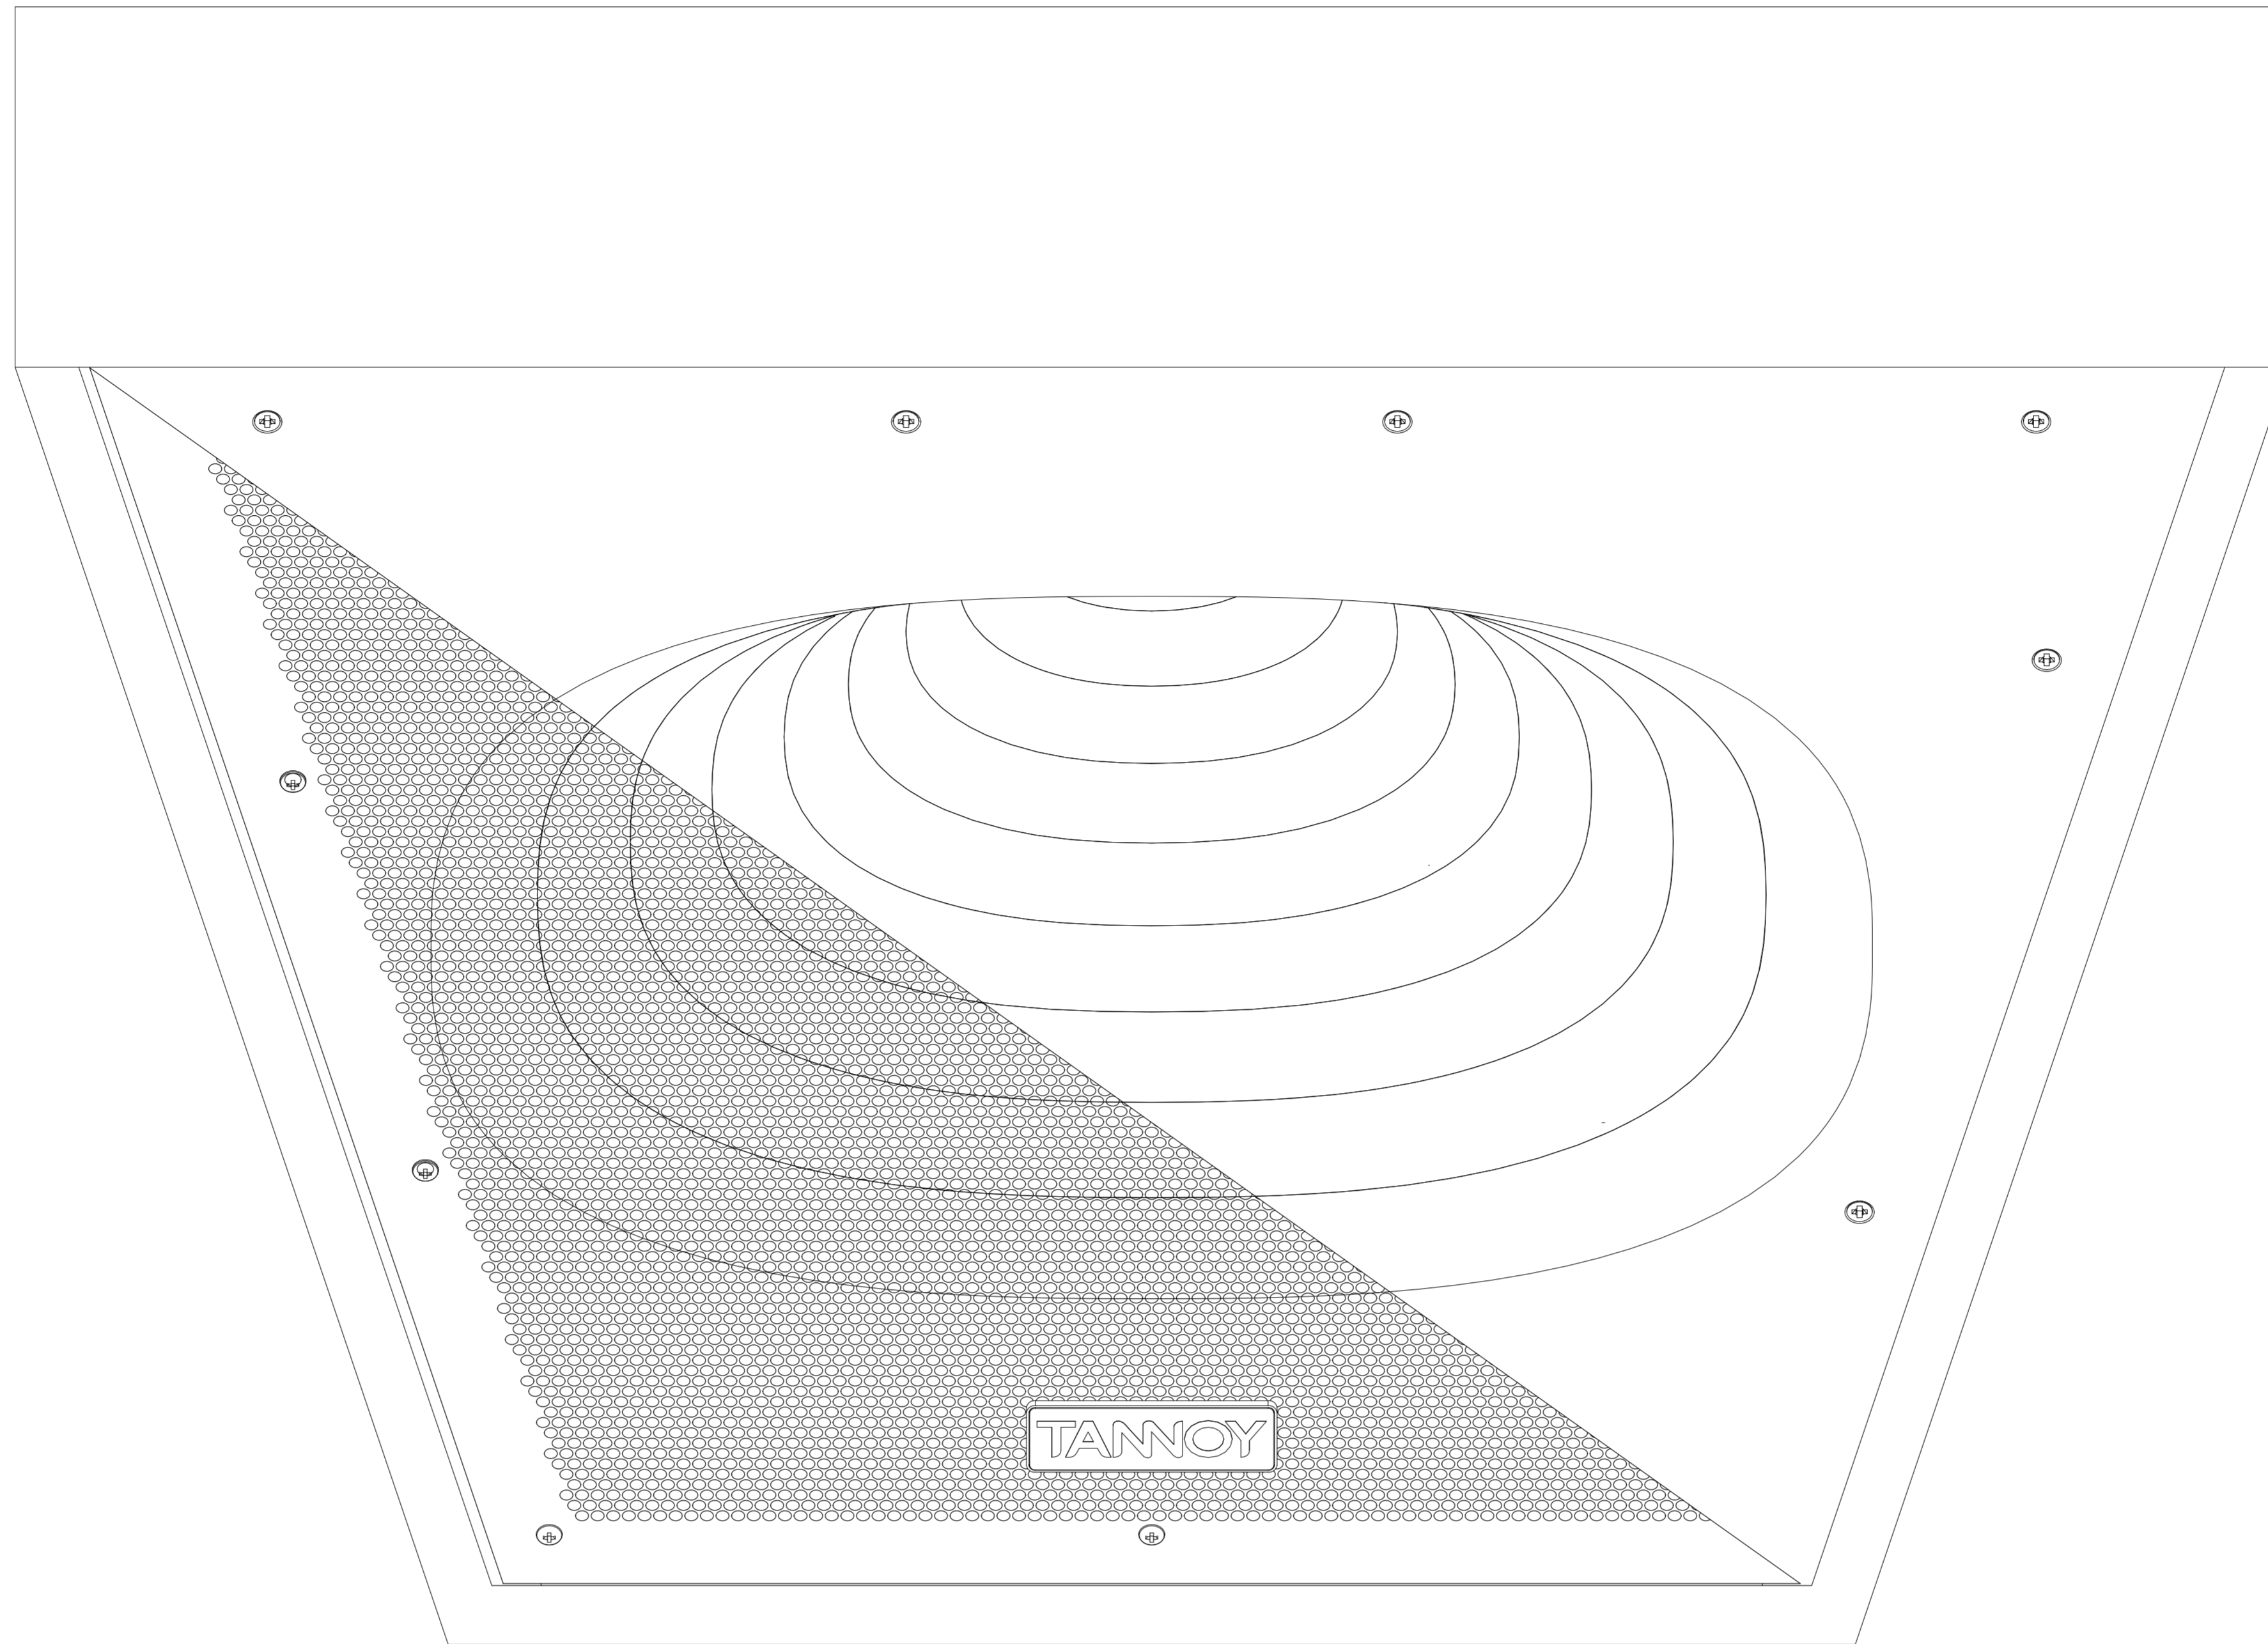

TANNOY®

VQ NET 64 DF

DRIVER KIT - TYPE 1221- 7900 1066
HF DIAPHRAGM - 7900 1094
MF DIAPHRAGM - 7900 1095

GRILLE ASSEMBLY WITH TANNOY BADGE (RECTANGULAR) - 7900 1069
GRILLE ASSEMBLY WITH VQ BADGE (SQUARE) - 7900 1159 BLACK
GRILLE ASSEMBLY WITH VQ BADGE (SQUARE) - 7900 1164 WHITE
AMPLIFIER - TYPE 1663 - 7900 1158