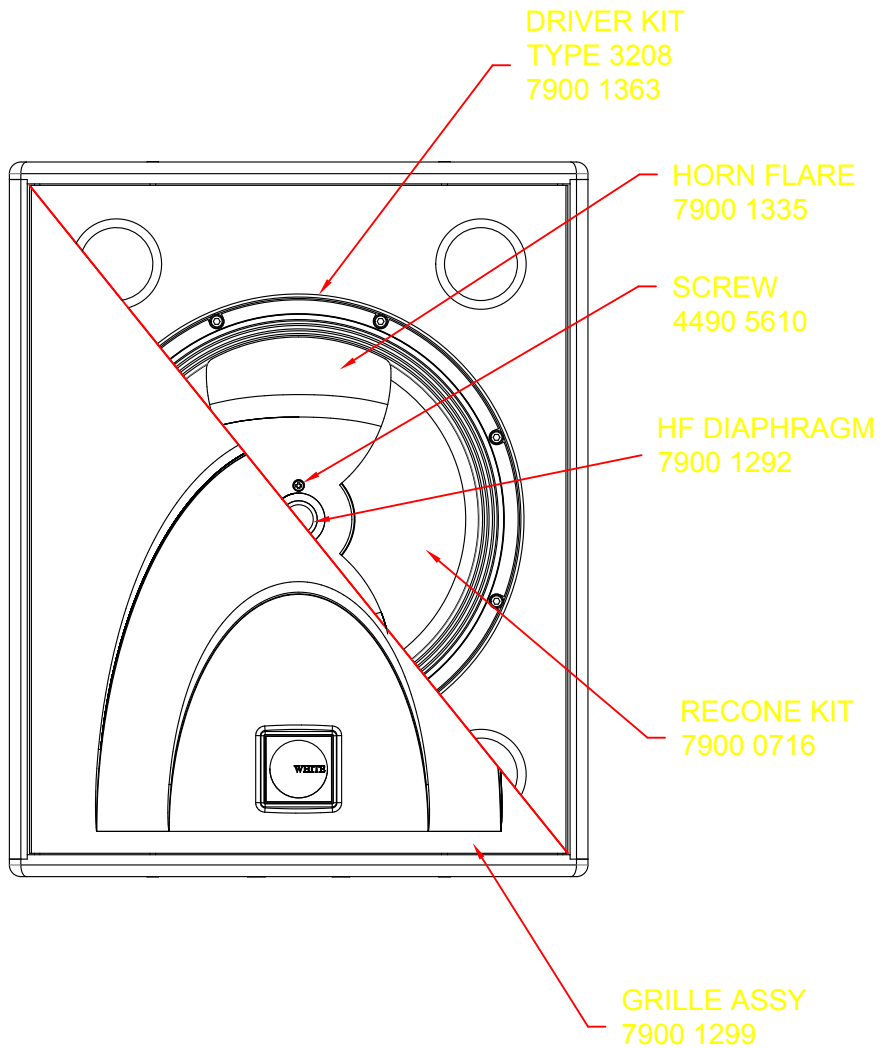

## WA12F

- 1 04.07.11
- 2 05.11.11 GW  
DRIVER KIT 7900 1320  
REPLACED 7900 1290.  
CR 8847
3. 06.03.13 MS  
DRIVER KIT 7900 1362  
REPLACED 7900 1320.  
CR 8914

ISSUE 2 - 05.11.11