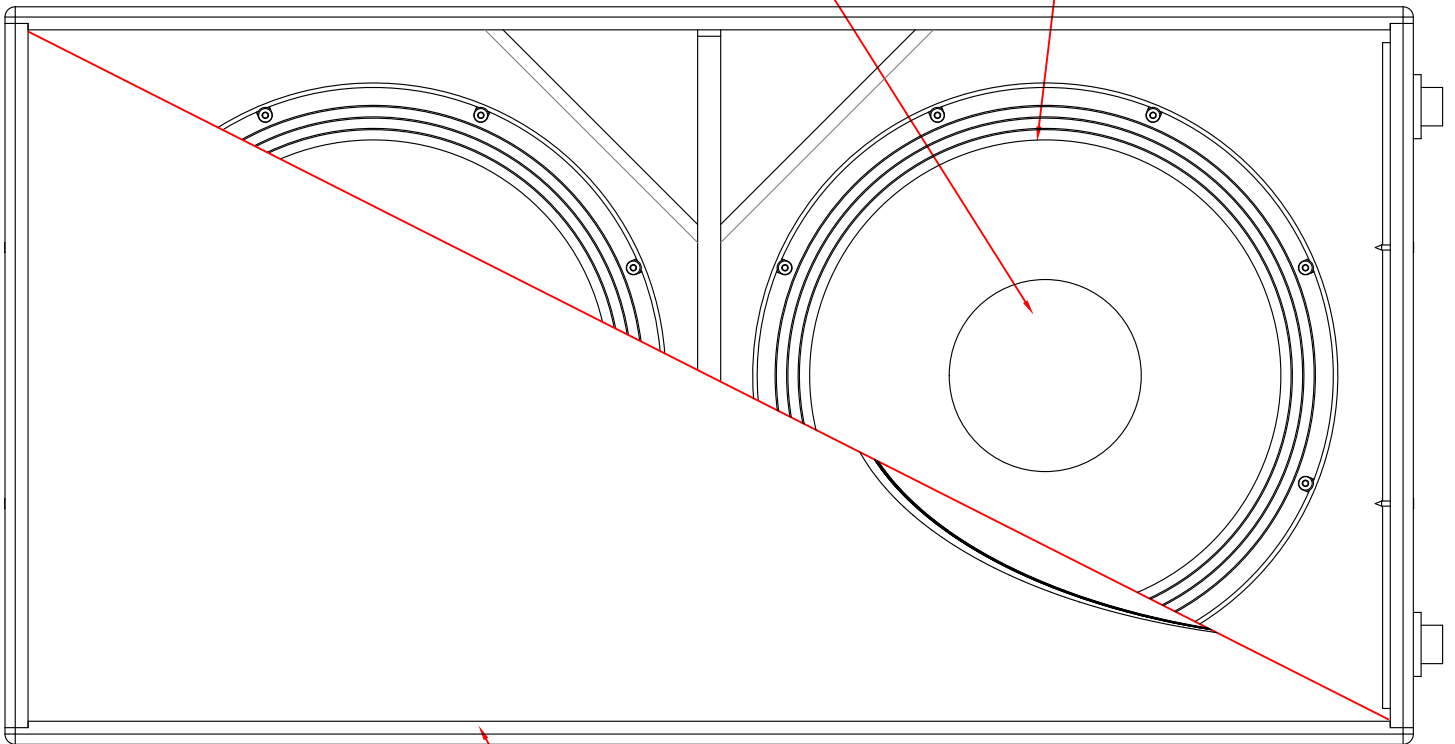

## WA218S

DRIVER KIT  
TYPE 4506  
7900 1070

RECONE KIT  
7900 1071

GRILLE ASSEMBLY  
7900 1301

ISSUE 1 - 04.07.11