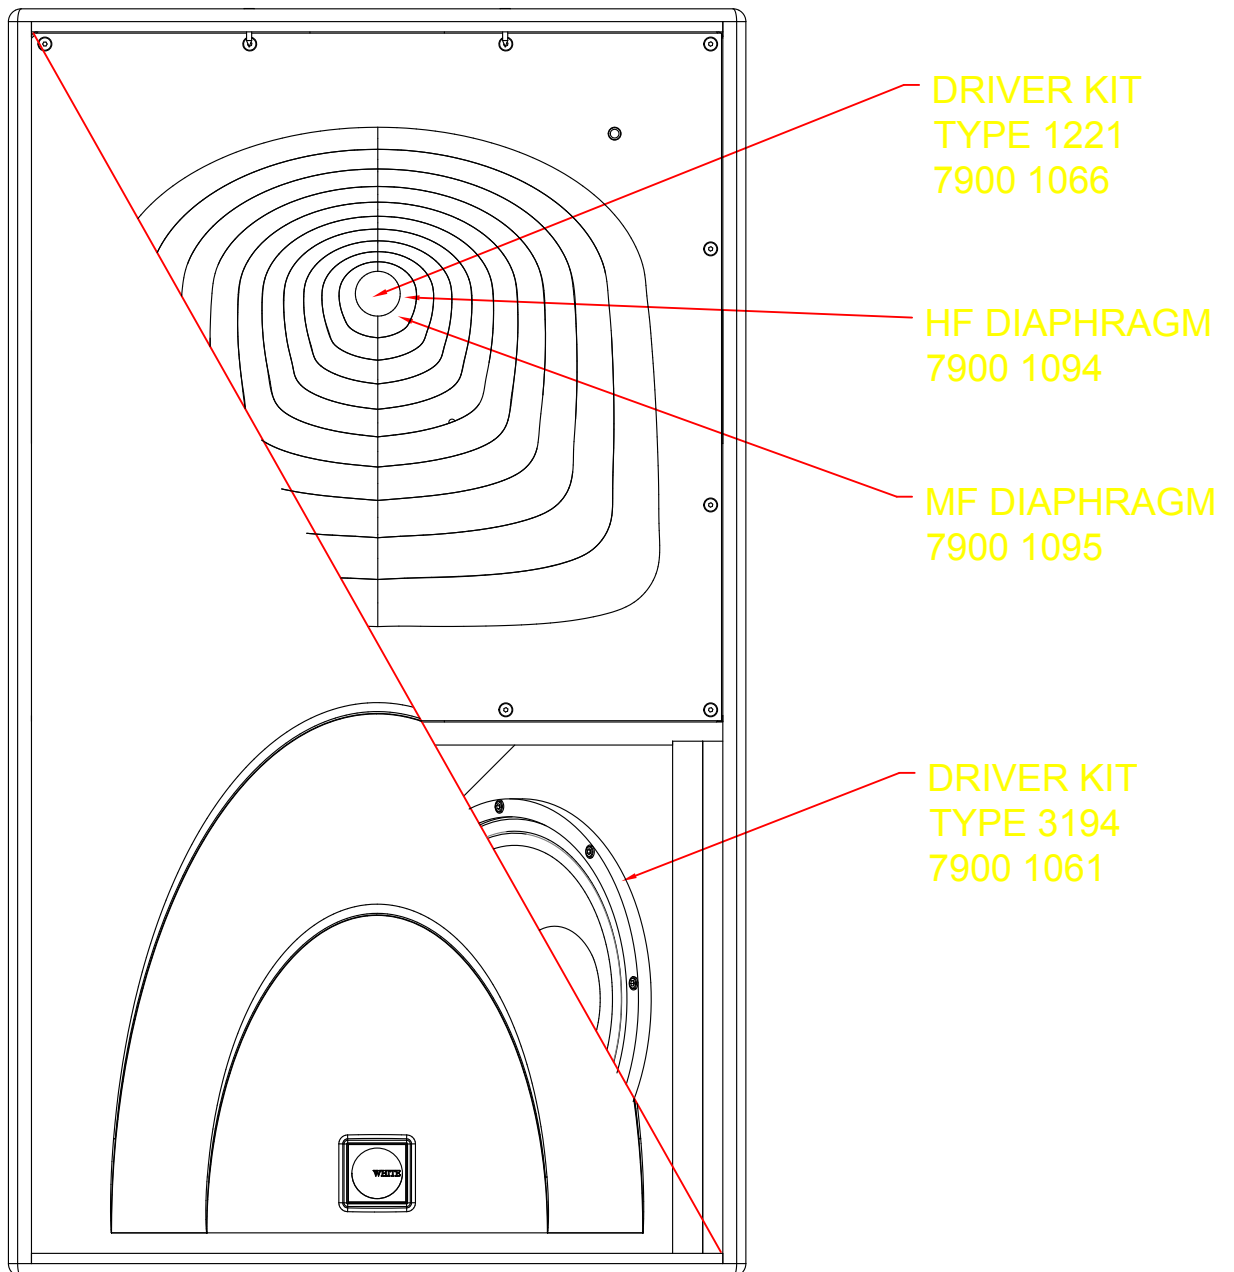

White Acoustics

WA88T

GRILLE ASSEMBLY - 7900 1404

ISSUE 1 - 24.09.13