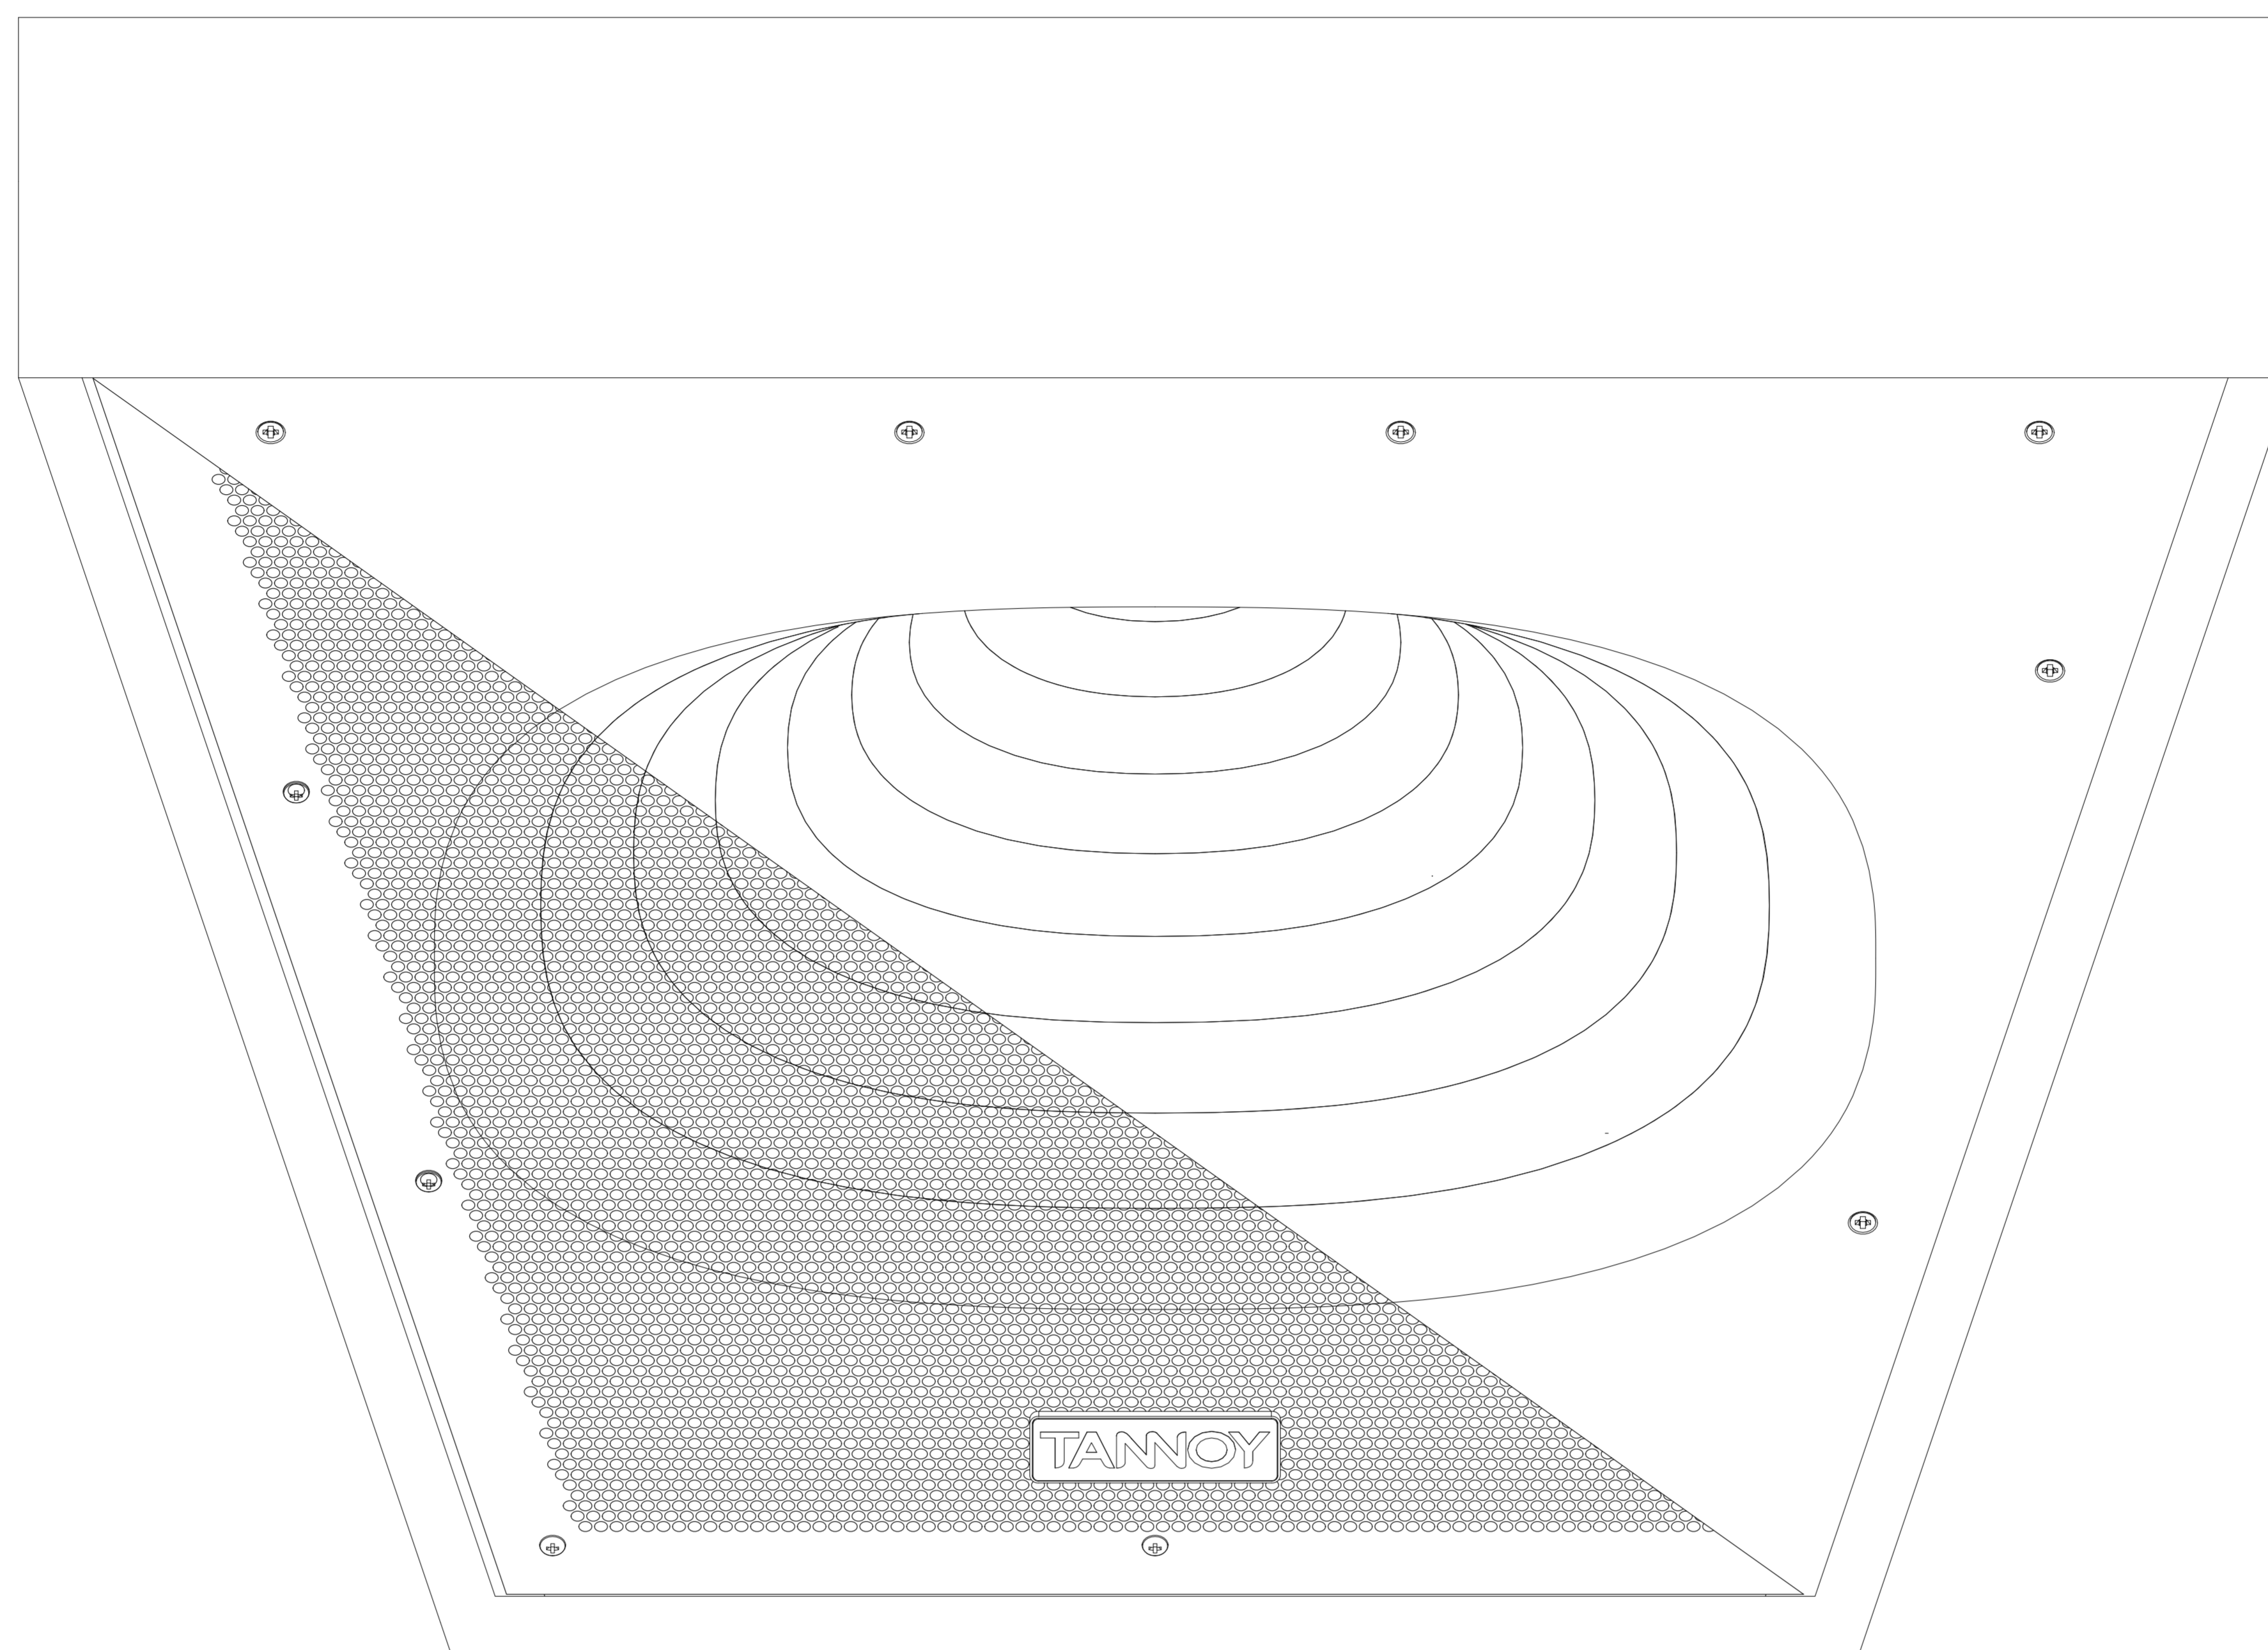

TANNOY®

VQ 64 DF

DRIVER KIT - TYPE 1221- 7900 1066
HF DIAPHRAGM - 7900 1094
MF DIAPHRAGM - 7900 1095

GRILLE ASSEMBLY WITH TANNOY BADGE (RECTANGULAR) - 7900 1069
GRILLE ASSEMBLY WITH VQ BADGE (SQUARE) - 7900 1159 BLACK
GRILLE ASSEMBLY WITH VQ BADGE (SQUARE) - 7900 1164 WHITE